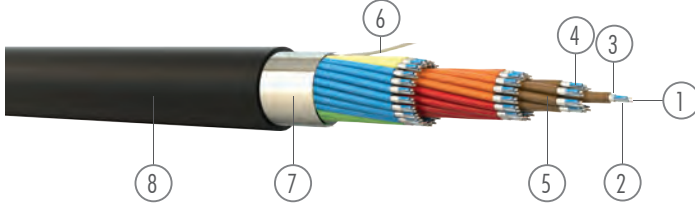

HF MAC 4...48 Çift / Pairs

Yapısı
Construction

- 1 2x0.22 mm² Bükülü Kalaylı Bakır Teller / Stranded Tinned Copper Wires
- 2 Ø 1.22mm PE İzolasyon / PE Insulation
- 3 Al-Pes Foilyo Ekranlama / Al-Pes Tape Screening
- 4 7xØ 0.20 mm Bükülü Kalaylı Toprak Teli / Stranded Tinned Earthing Wire
- 5 Ø 3.30mm FRNC Ara Kılıf / FRNC Inner Sheath
- 6 Bükülü Kalaylı Toprak Telleri / Stranded Tinned Copper Earthing Wires
- 7 Al-Pes Foilyo Ekranlama / Al-Pes Tape Screening
- 8 FRNC Dış Kılıf / FRNC Outer Sheath

Kullanım Yerleri
Application

Bireysel ve genel folyo ekranlı ve çok damarlı olan bu kablolar analog ses sinyalleri iletiminde, sabit tesisatlarda kullanılırlar.
Multicore individual and overall foil shielded cables are designed and ideal for fixed installation of transmission of analog audio signals.

Görsel Tanıtım
Visual Introduction

reach uyumluluğu
reach compliance

rohs uyumluluğu
rohs compliance

avrupa konformasyonu
european conformity

Teknik Bilgiler
Technical Data

	HF MAC 4..48		HF MAC 4..48
İletken Direnci Conductor Resistance	< 86 Ω/km	İzolasyon Direnci Insulation Resistance	> 3.2 G.ΩxKm
Ekran Direnci Screen Resistance	< 62 Ω/km	Test Voltajı Test Voltage	C / C < 500 Veff C / S < 1500 Veff
Kapasite Capacity	C / C : < 76 nF/km C / S : < 148 nF/km	Çalışma Sıcaklığı Working Temperature	-30°C... +70°C

KABLO ÇAPLARI
CROSS SECTIONS

ÜRÜN ADI PRODUCT NAME	KABLO ÇAP (≈) OVERALL DIAMETER (≈)	KABLO AĞIRLIĞI (≈) CABLE WEIGHT (≈)	STANDART SEVK UZUNLUĞU STANDARD DELIVERY LENGTH
HF MAC 4	10.2	125	200m MDF Makara / Plywood Spool
HF MAC 8	13.5	208	200m MDF Makara / Plywood Spool
HF MAC 16	18.5	380	200m MDF Makara / Plywood Spool
HF MAC 24	22.7	542	100m Ağaç Makara / Wooden Spool
HF MAC 34	24.6	731	100m Ağaç Makara / Wooden Spool
HF MAC 48	31.3	1040	100m Ağaç Makara / Wooden Spool

* C simgesi "İletken" i temsil etmektedir.
* C stands for "Conductor".

* S simgesi "Ekran" i temsil etmektedir.
* S stands for "Screen".